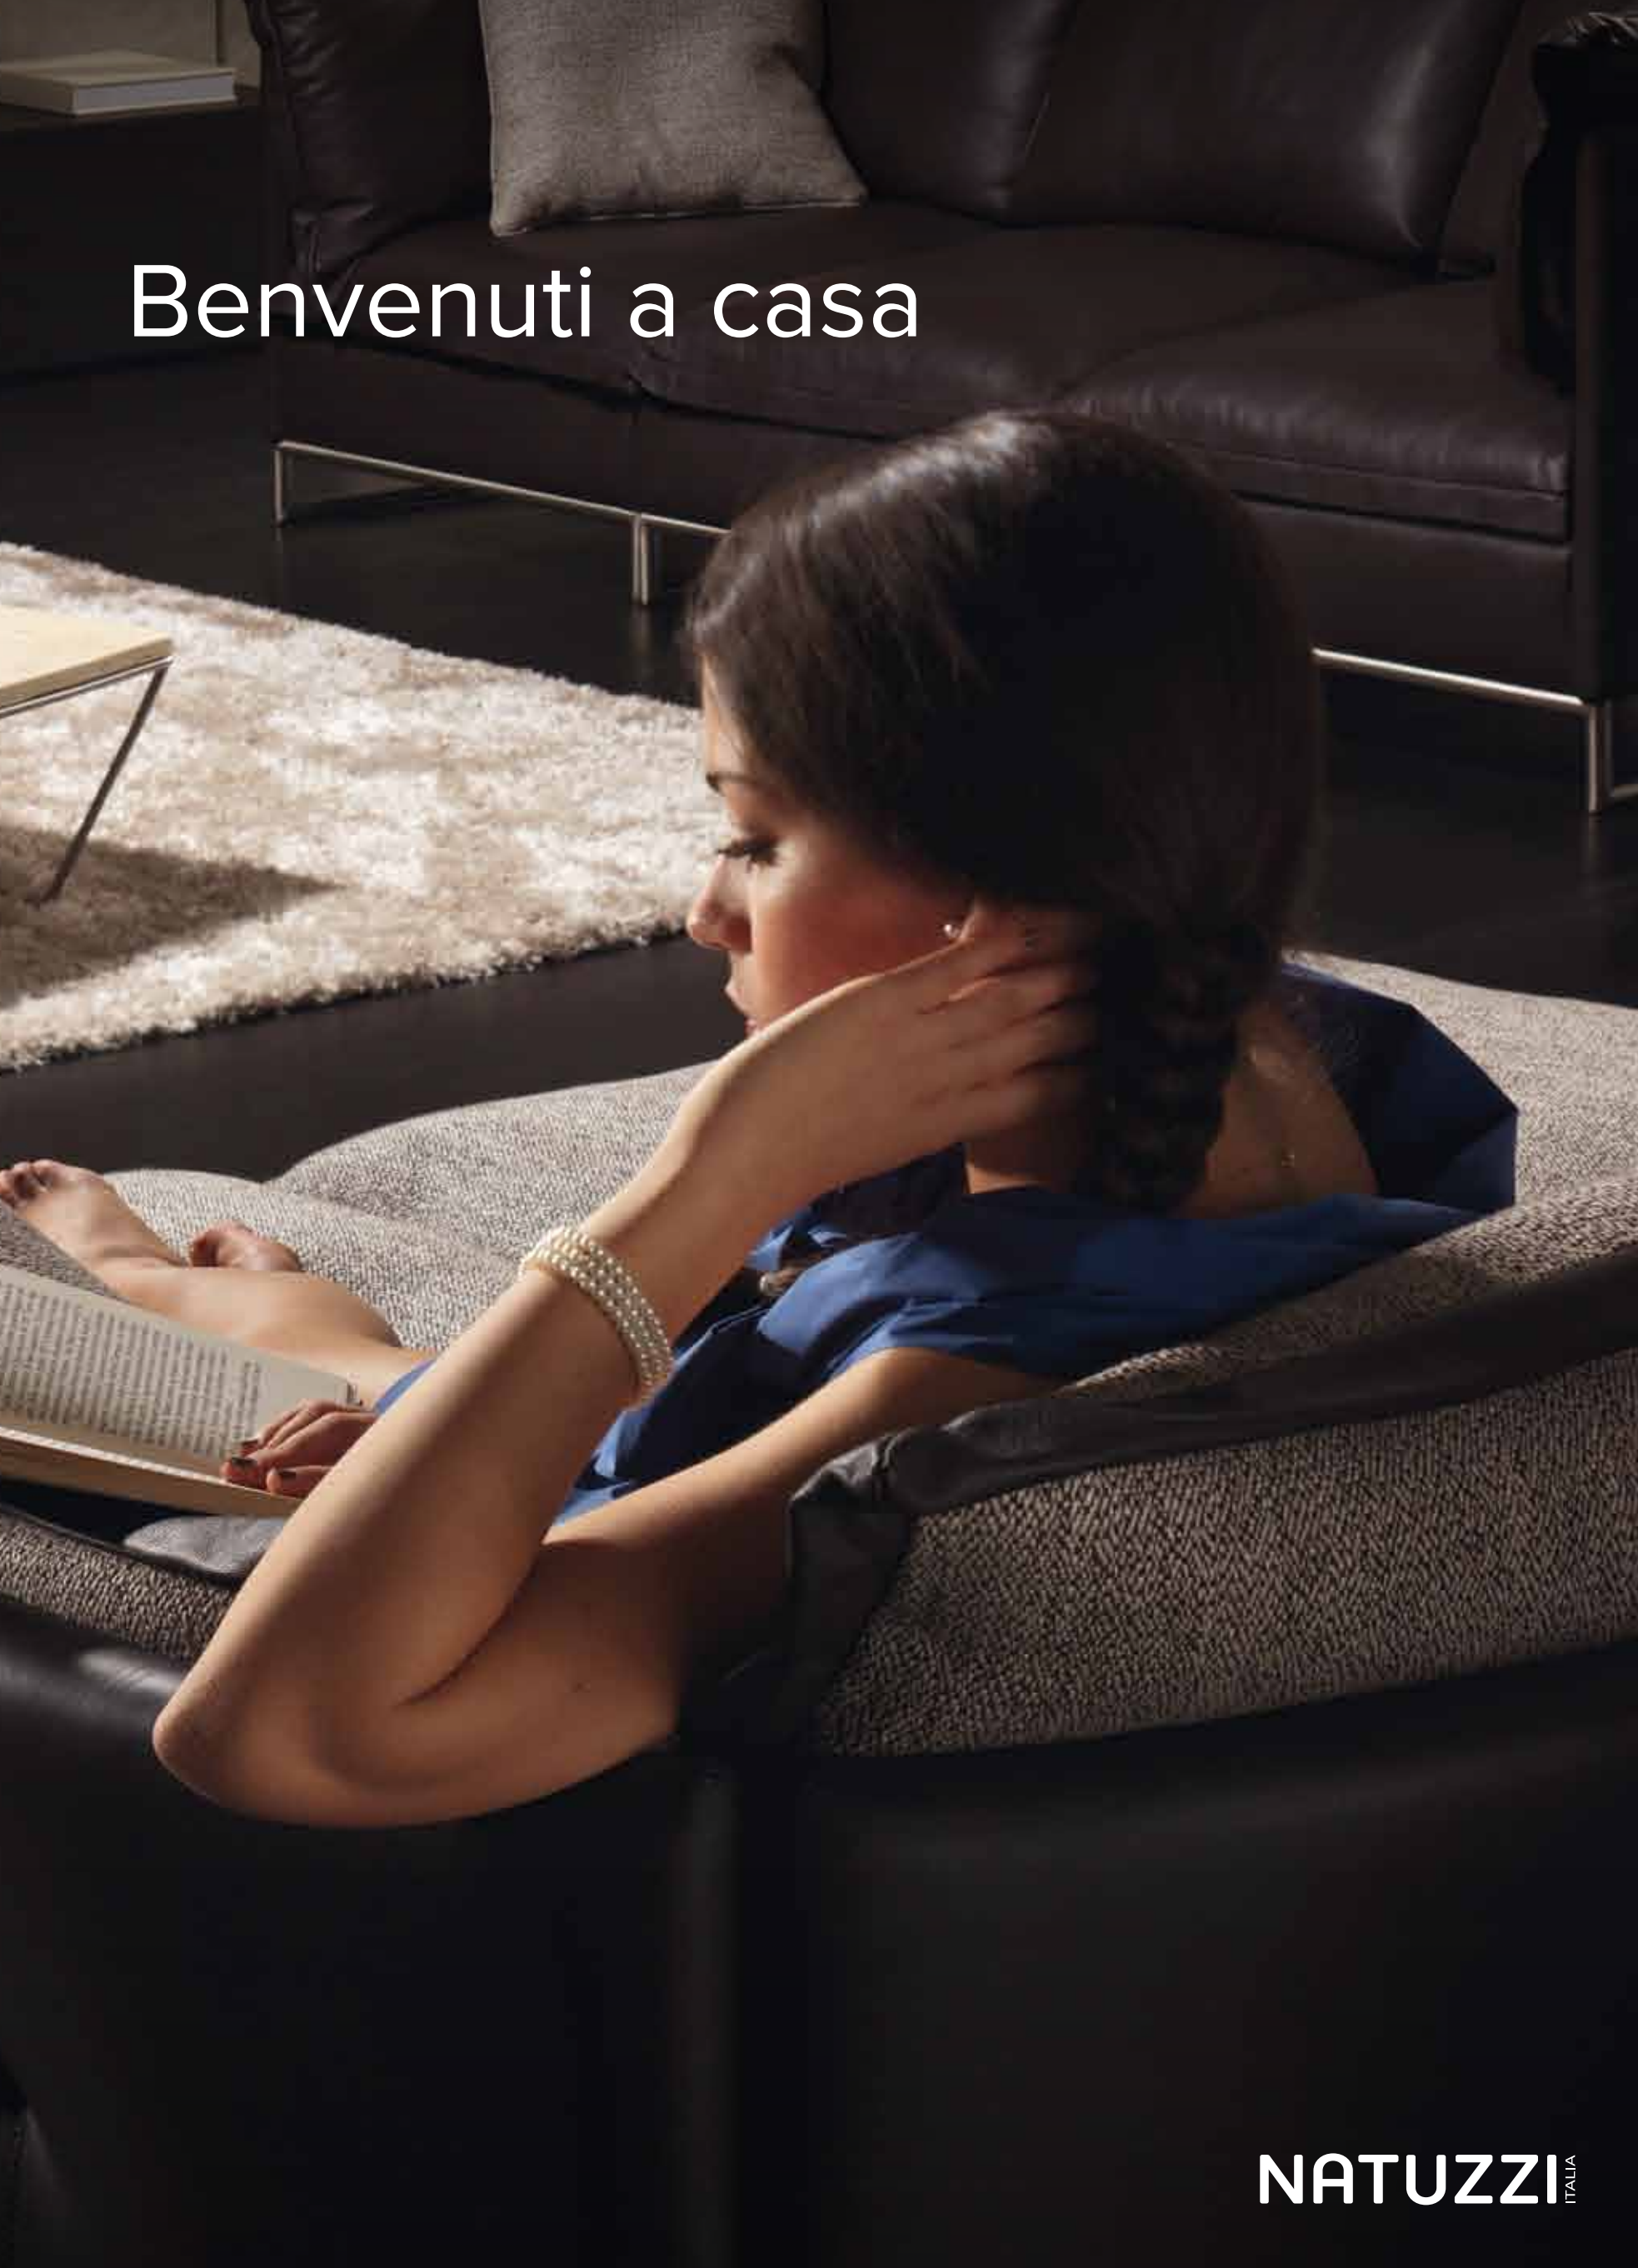

Benvenuti a casa

NATUZZI ITALIA