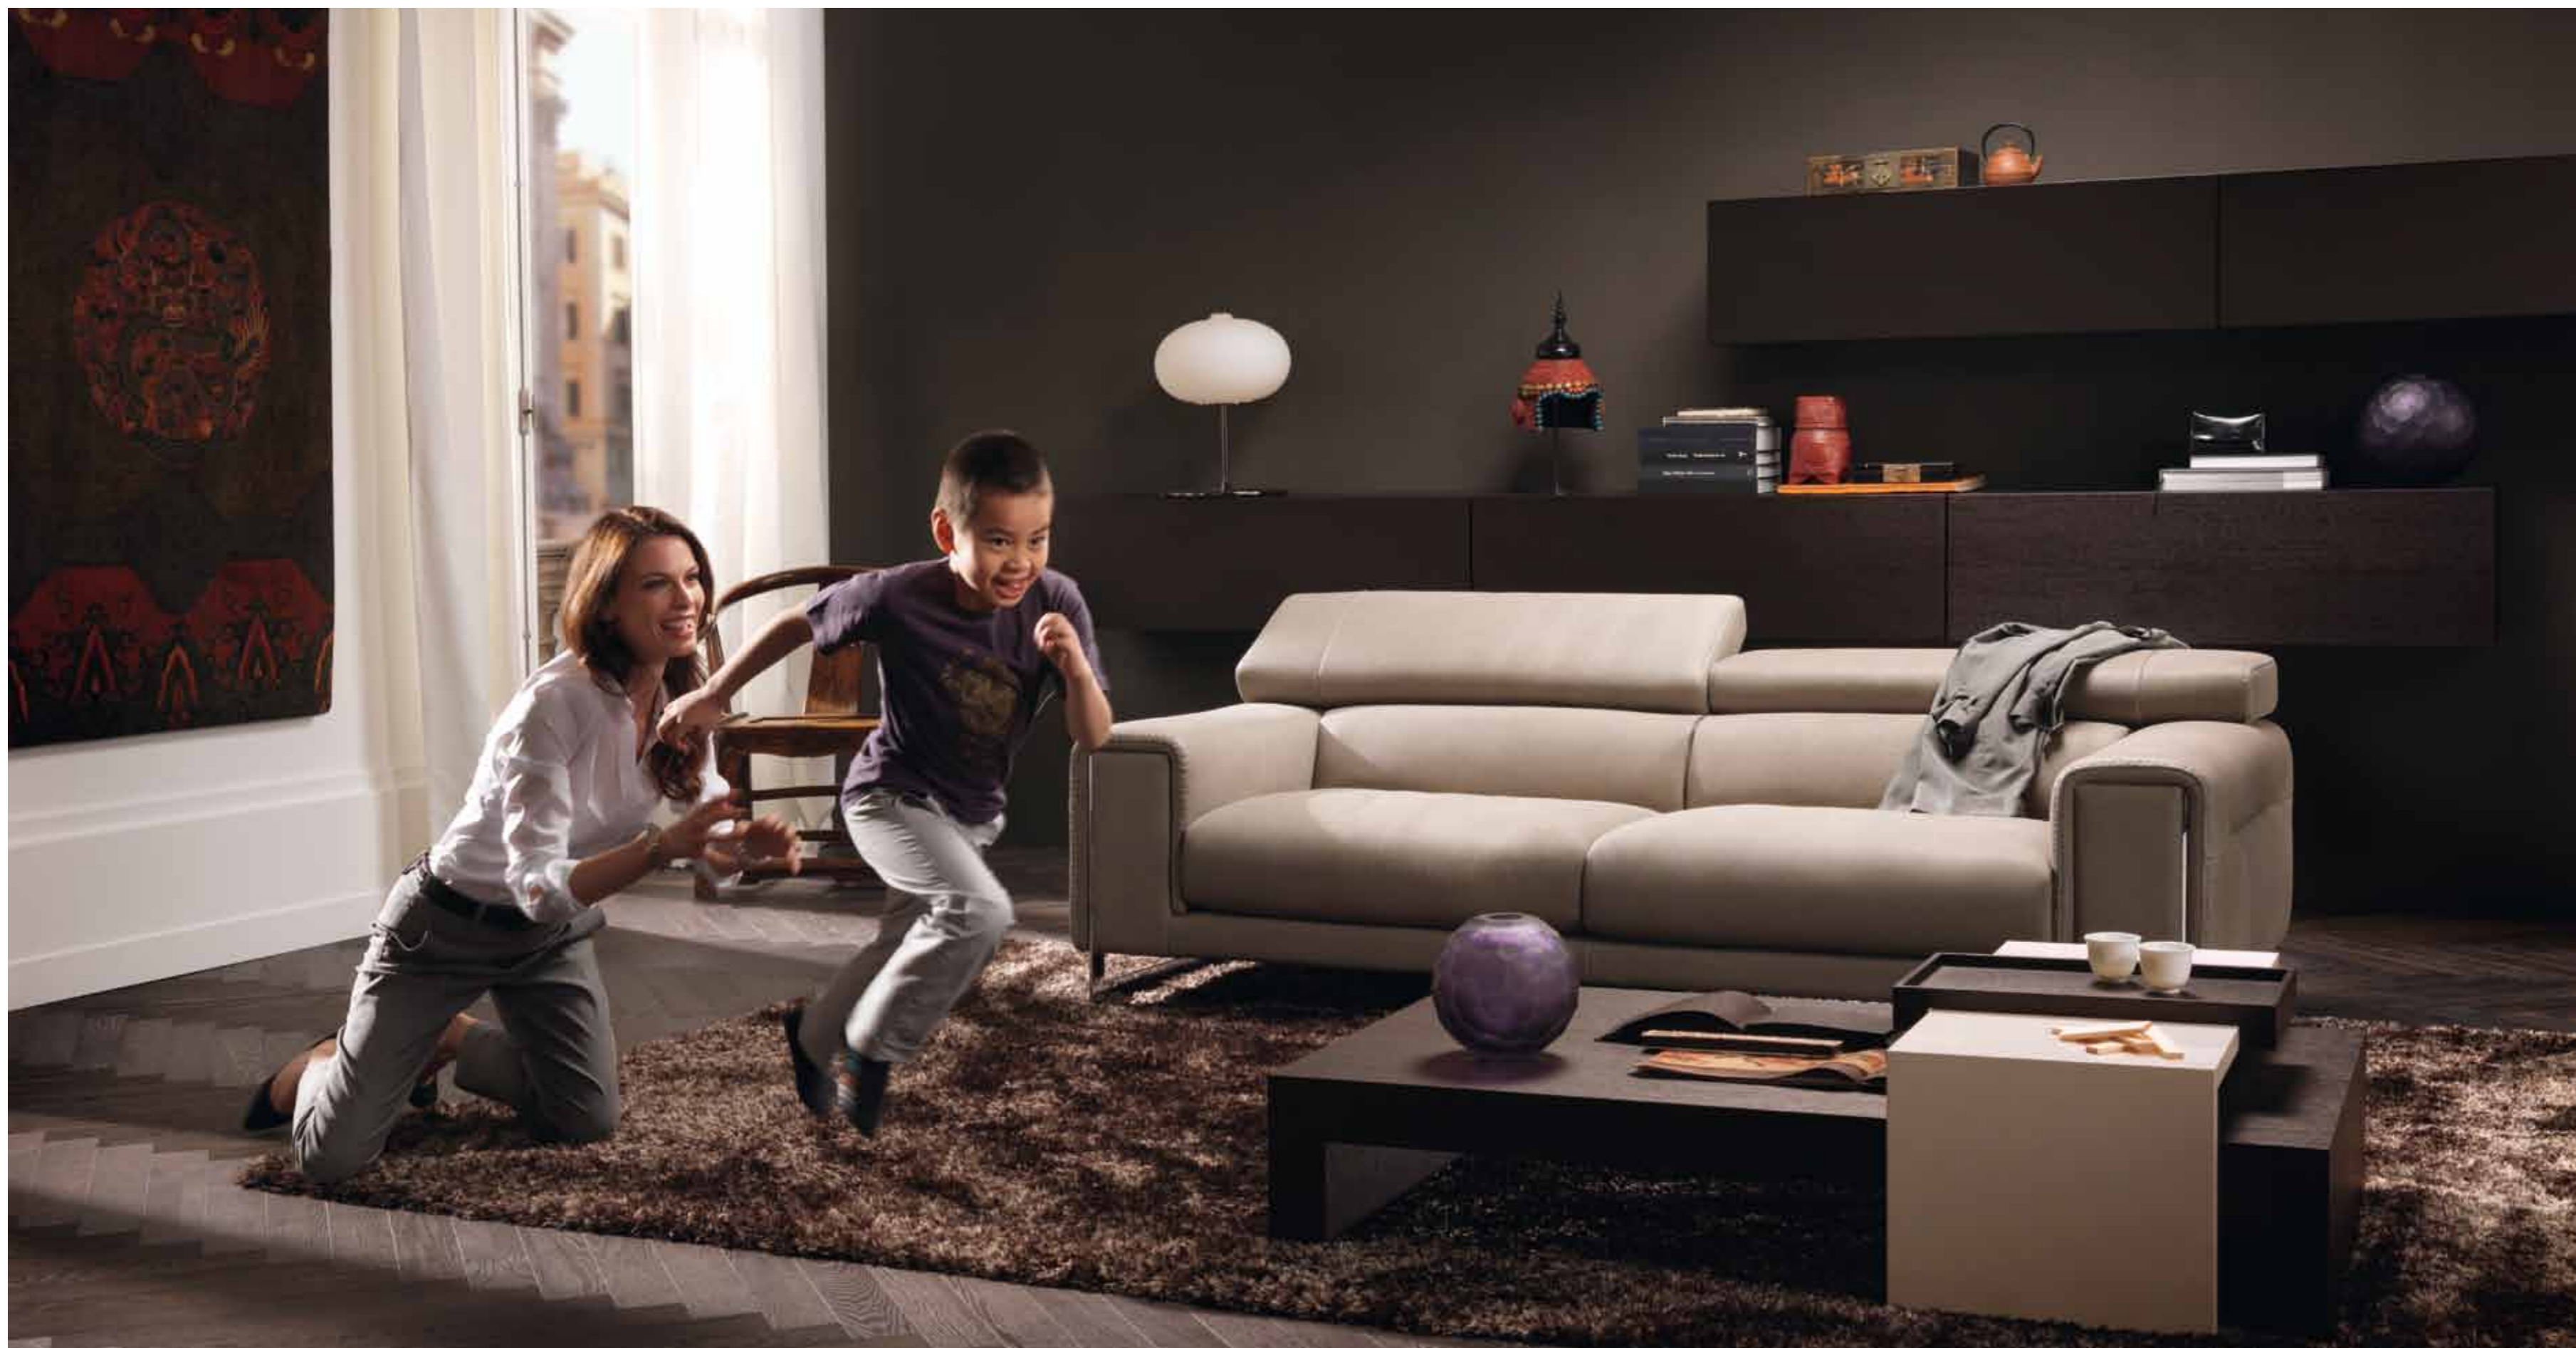

Benvenuto Etoile

Ricercate linee moderne si uniscono a preziosi particolari in metallo. Il poggiatesta regolabile in altezza e le morbide imbottiture in poliuretano espanso ad alta densità e piuma d'oca, offrono

il massimo per il relax. Etoile, oltre che per le sue proporzioni generose, affascina per il dettaglio del piede in metallo, sobrio ed elegante, che si inserisce in modo armonico all'interno del bracciolo.

La perfetta sintesi di comfort e design. Giocare con le forme diventa il segreto per trovare il perfetto equilibrio tra gusto e ricercatezza.