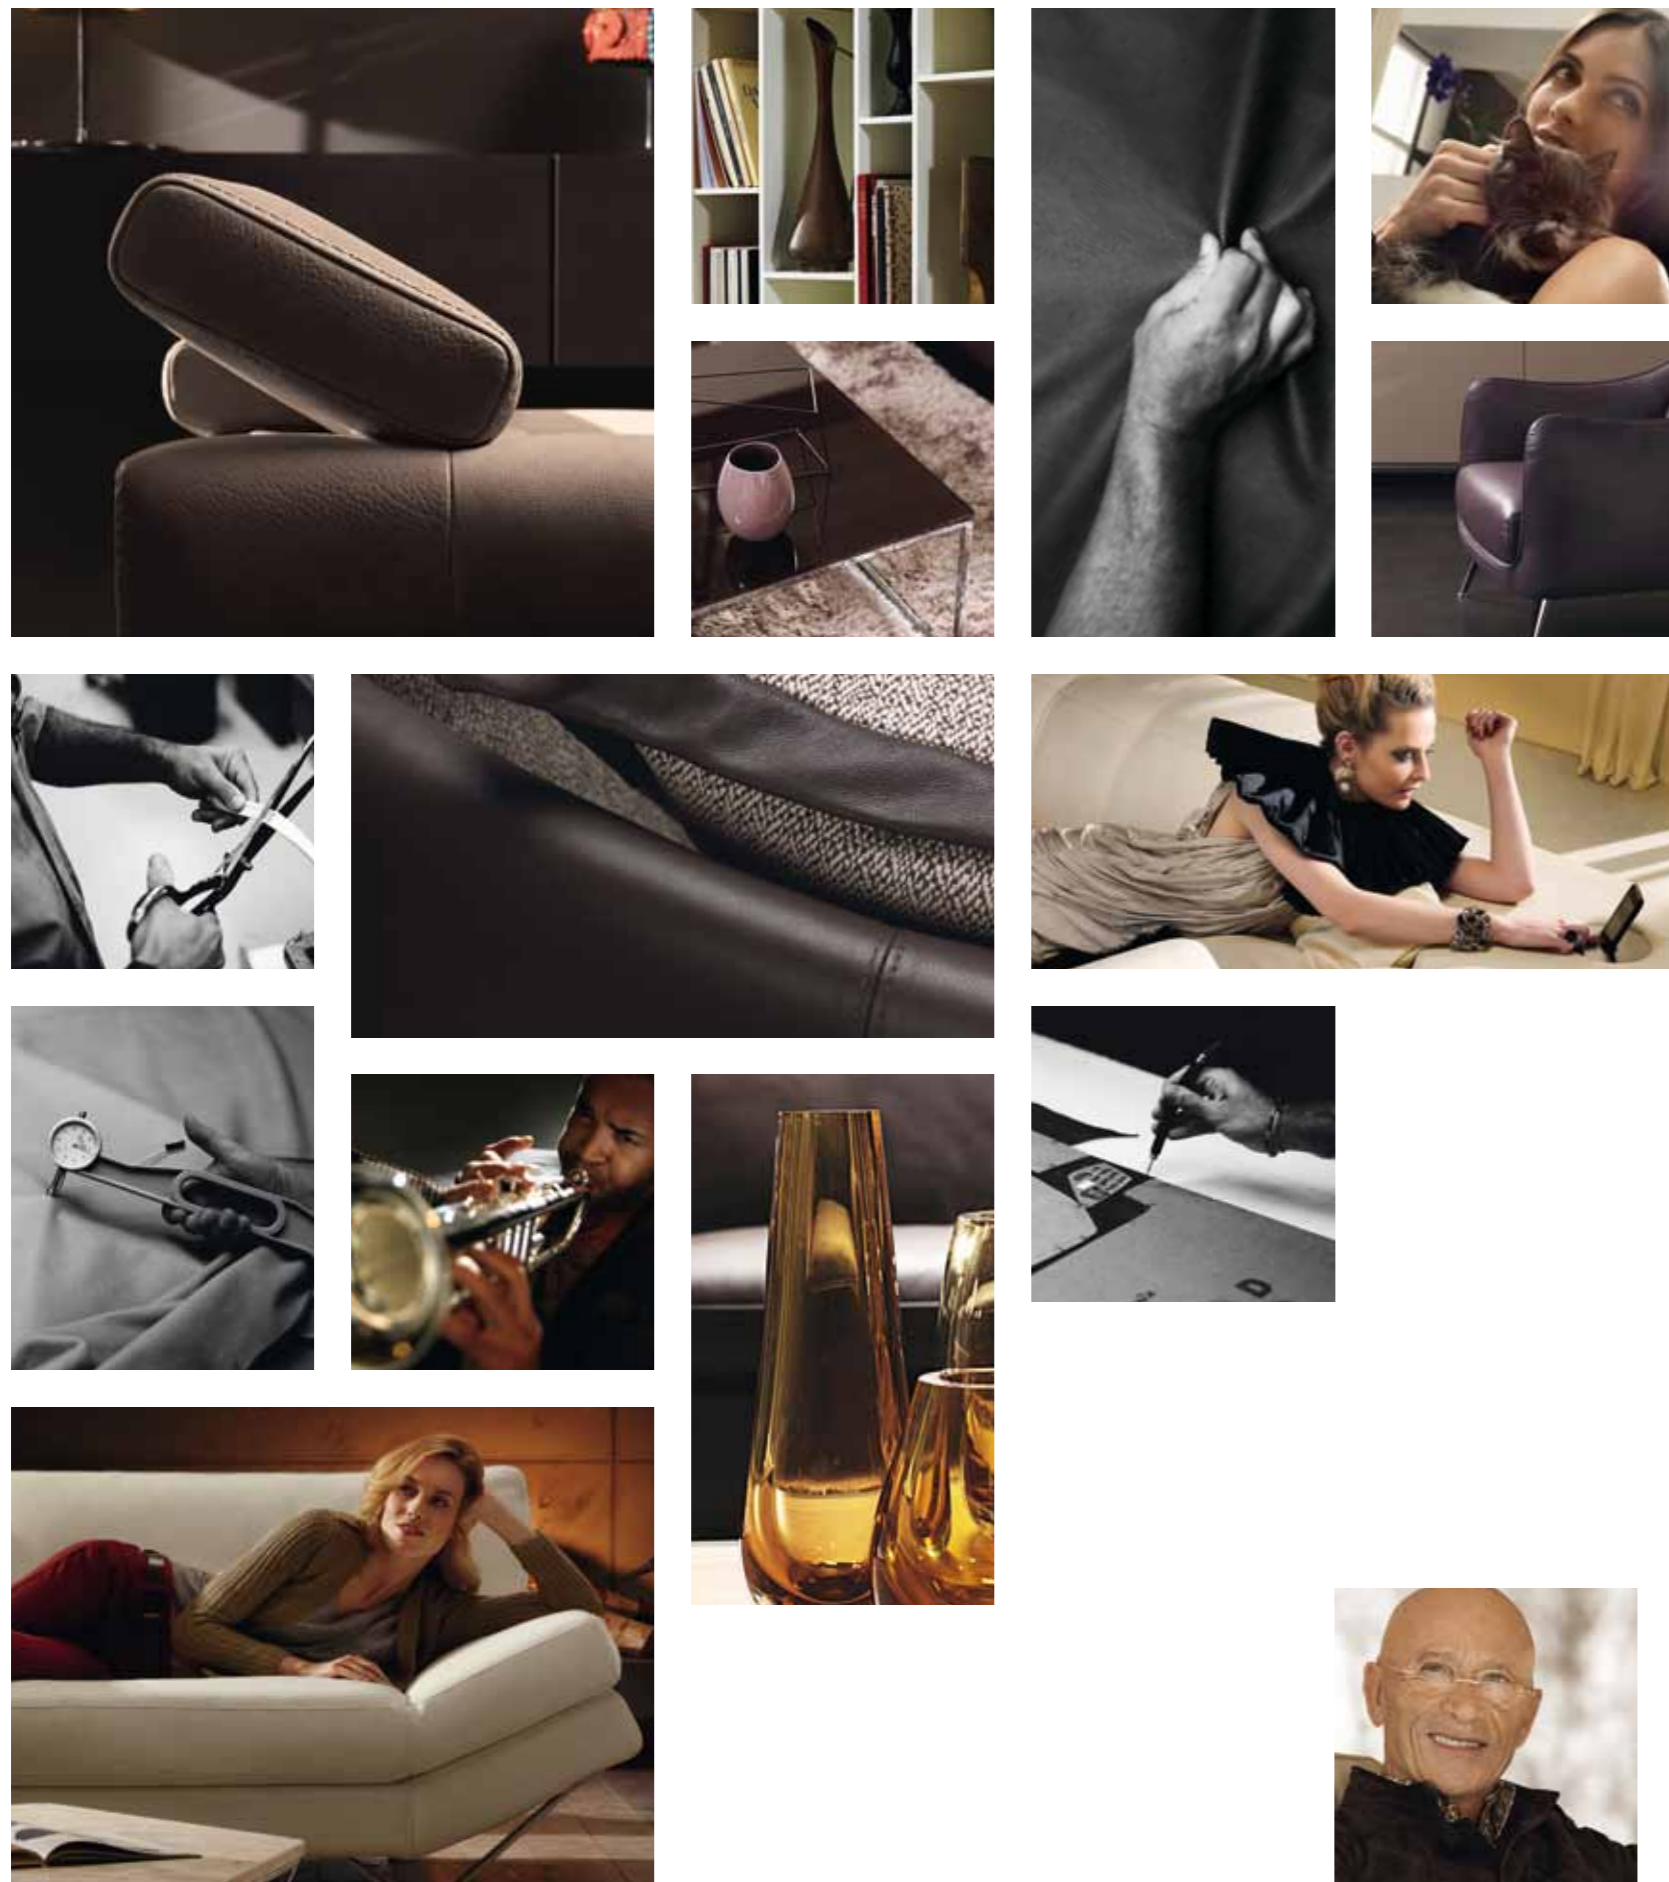

Benvenuti nel nostro mondo

Il culto del bello nasce dalla nostra più grande passione. La passione è al centro del mondo Natuzzi ed è il valore che da più di 50 anni accompagna l'azienda in ogni processo di produzione. La cura di ogni dettaglio e il design distintivo hanno permesso a Natuzzi di essere un brand d'eccellenza sul panorama mondiale. Un prodotto hand-made ideato in Italia, che nel tempo è diventato garanzia di stile e di altissima qualità. Cultura e tradizione si uniscono per creare la perfetta sintesi tra il bello e il ben fatto, e la ricerca volta all'innovazione si rinnova ogni giorno per riflettersi nella selezione dei più pregiati legni, delle migliori pelli e dei tessuti più raffinati. Un prodotto Natuzzi si trasforma così in un investimento che dura nel tempo, per darvi ogni giorno il miglior benvenuto in casa vostra.

Pasquale Natuzzi