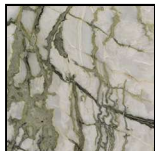

Finitura struttura

Champagne  
Lucido/Legno  
Frassino Tabacco

Finitura top

VERDE LUCIDO

Calacatta Verde