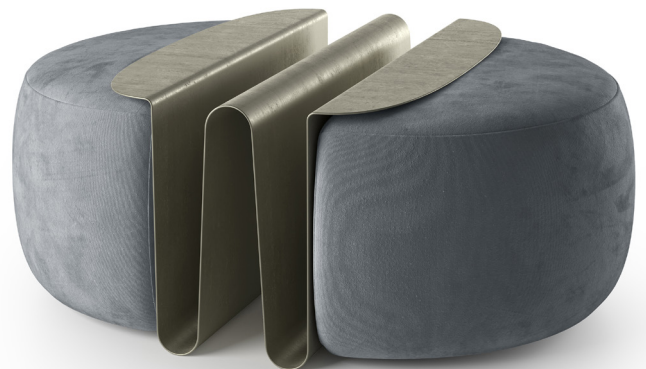

■ T845001XNA

■ T845005XNA

■ T845003XNA

■ T845004XNA

■ T845006XNA magazine rack + 3201 pouf vers. 643 (draft image)

SCHEMATICS

ELLITTICO FISSO

110cm x 220cm H 75cm
43,31" x 86,61" H 29,53"

MULTIFORME CENTRALE

67cm x 53cm H 41cm
26,38" x 20,87" H 16,14"

TONDO FISSO

138cm x 138cm H 75cm
54,33" x 54,33" H 29,53"

Tondo CENTRALE

100cm x 100cm H 44cm
39,37" x 39,37" H 17,32"

FINITURE

Finitura struttura

ORO

Finitura top

ORO

Stardust

Vetro oro